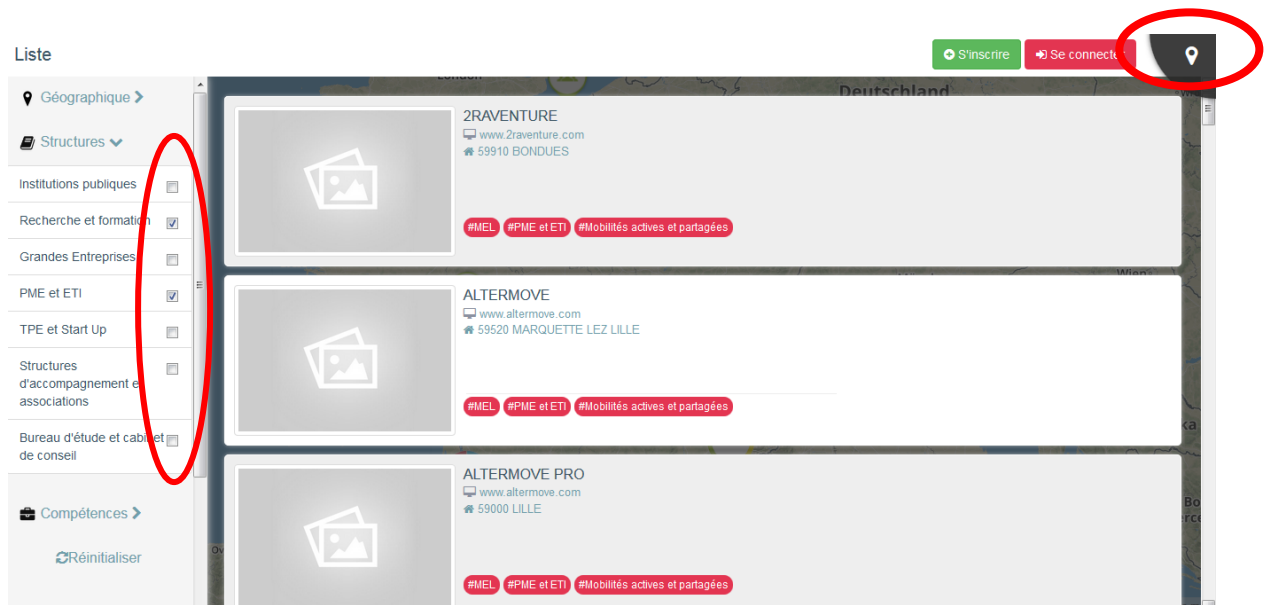

EFFECTUER UNE RECHERCHE

La cartographie des compétences offre plusieurs modes de recherche pour vous aider à trouver le plus facilement possible les informations dont vous avez besoin. Le point sur les différentes possibilités :

1. En mode carte, en utilisant les filtres

2. En mode annuaire, en utilisant les filtres

3. En mode carte, en utilisant la recherche par nom

D'autres questions ? Ecrivez-nous à contact@i-viatic.org !