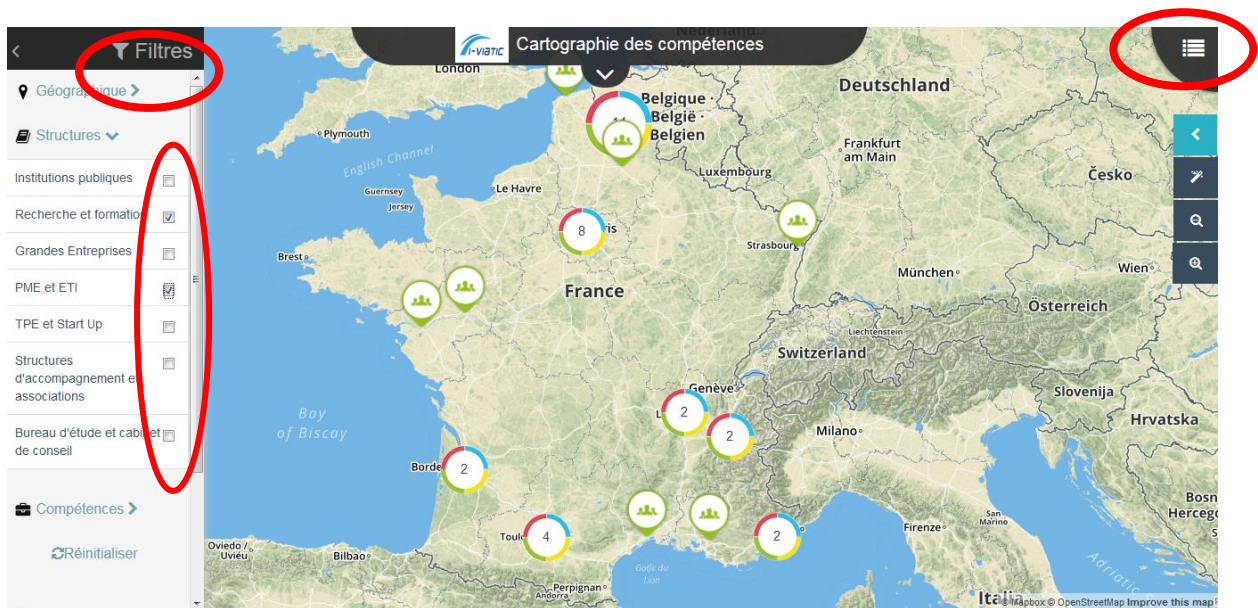

EFFECTUER UNE RECHERCHE

La cartographie des compétences offre plusieurs modes de recherche pour vous aider à trouver le plus facilement possible les informations dont vous avez besoin. Le point sur les différentes possibilités :

1. En mode carte, en utilisant les filtres

2. En mode annuaire, en utilisant les filtres

3. En mode carte, en utilisant la recherche par nom

D'autres questions ? Ecrivez-nous à contact@i-viatic.org !