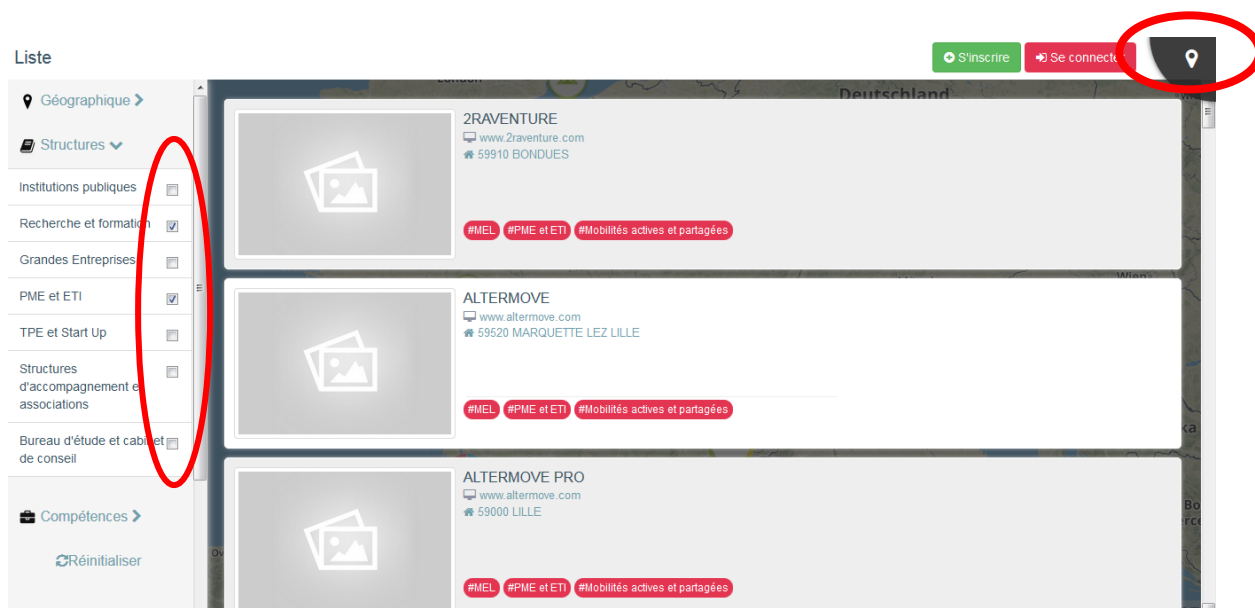

EFFECTUER UNE RECHERCHE

La cartographie des compétences offre plusieurs modes de recherche pour vous aider à trouver le plus facilement possible les informations dont vous avez besoin. Le point sur les différentes possibilités :

1. En mode carte, en utilisant les filtres

2. En mode annuaire, en utilisant les filtres

3. En mode carte, en utilisant la recherche par nom

D'autres questions ? Ecrivez-nous à contact@i-viatic.org !