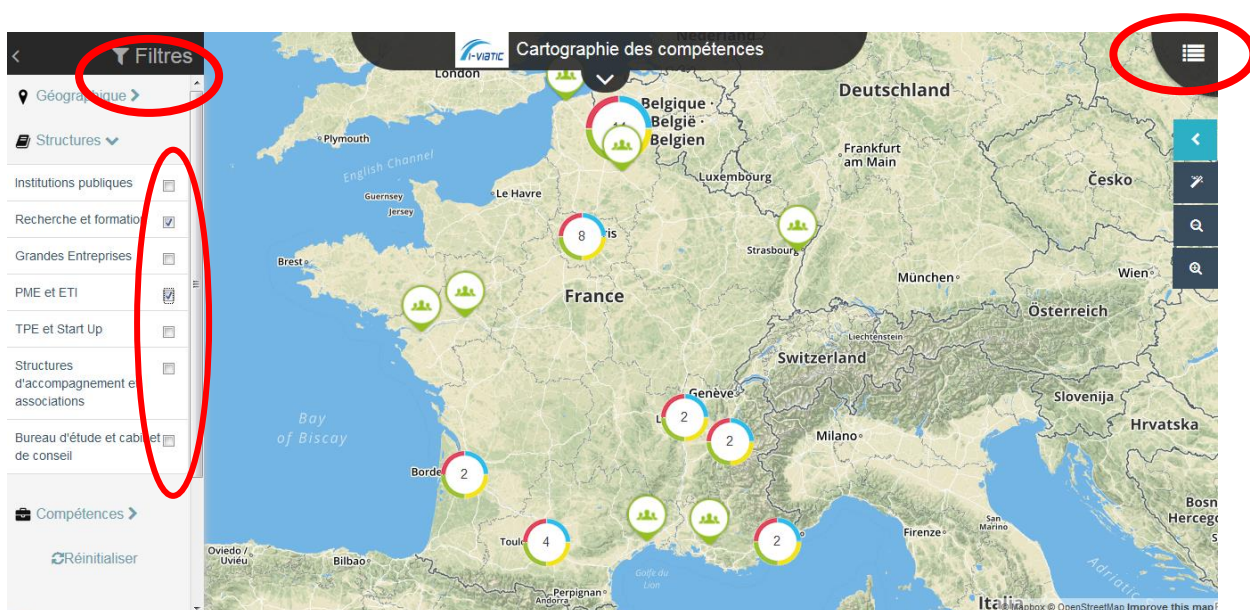

EFFECTUER UNE RECHERCHE

La cartographie des compétences offre plusieurs modes de recherche pour vous aider à trouver le plus facilement possible les informations dont vous avez besoin. Le point sur les différentes possibilités :

1. En mode carte, en utilisant les filtres

2. En mode annuaire, en utilisant les filtres

3. En mode carte, en utilisant la recherche par nom

D'autres questions ? Ecrivez-nous à contact@i-viatic.org !