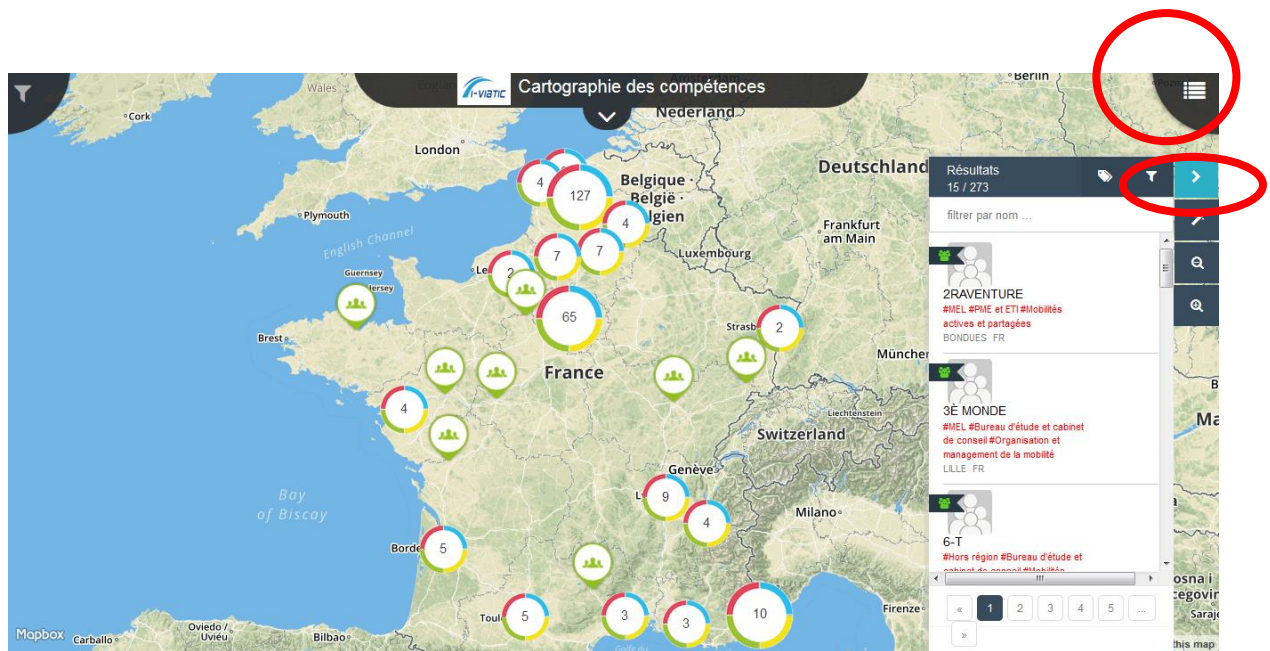

EFFECTUER UNE RECHERCHE

La cartographie des compétences offre plusieurs modes de recherche pour vous aider à trouver le plus facilement possible les informations dont vous avez besoin. Le point sur les différentes possibilités :

1. En mode carte, en utilisant les filtres

2. En mode annuaire, en utilisant les filtres

3. En mode carte, en utilisant la recherche par nom

D'autres questions ? Ecrivez-nous à contact@i-viatic.org !